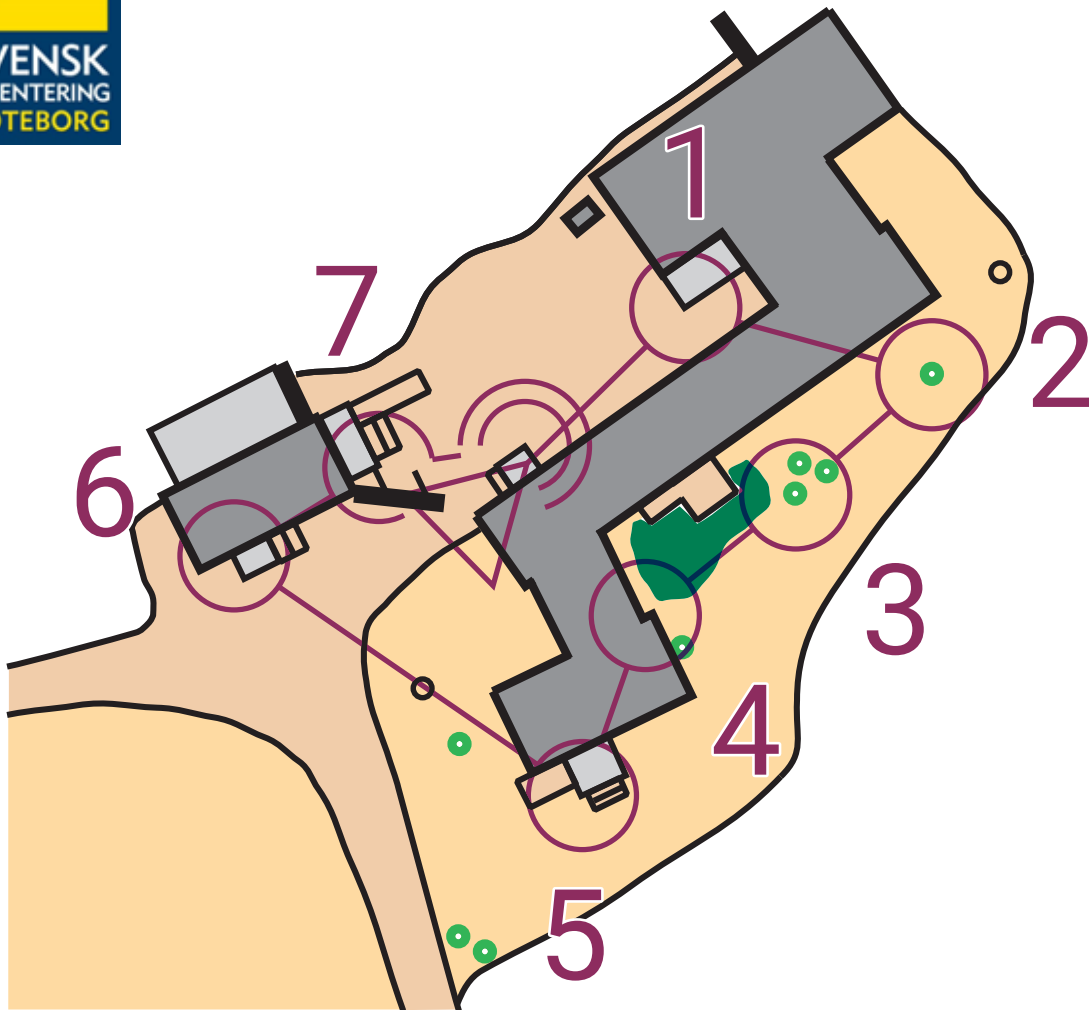

Mikrosprint 2022-09-19

Skala 1:500

Mikrosprint					
Alla kontroller			12 kontroller		
▷			■		◁
	31		■		└┐
	32	→	△		○
	33		■		∨
	34		■		└┐
	35		△		○
	36		■		└┐
	37		■		└┐
	38		△		○
	39		■		└┐
	40		■		└┐
	41		■		└┐
	42	↙	△		○
⊗					⊗

Mikrosprint 2022-09-19

Skala 1:500

Mikrosprint				
Bana 1		0,1 km		
▷		■		◁
1	37	■		└┘
2	38	△		○
3	42	↙	△	○
4	33	■		∨
5	36	■		└┘
6	34	■		└┘
7	31	■		└┘
		10 m		

Bana 1

Mikrosprint 2022-09-19

Skala 1:500

Mikrosprint				
Bana 2		0,1 km		
▷		■		◁
1	40	■		└┘
2	35	△		○●
3	39	■		└┘
4	33	■		∨
5	42	↙	△	○●
6	38	△		○●
7	37	■		└┘
⊗		10 m		⊙

Skala 1:500

Mikrosprint				
Bana 4		0,1 km		
▷		■		◁
1	41	■		┌
2	39	■		└
3	32	→	△	○
4	33	■		∨
5	37	■		└
6	40	■		┌
⊗		10 m		⊙

Bana 4