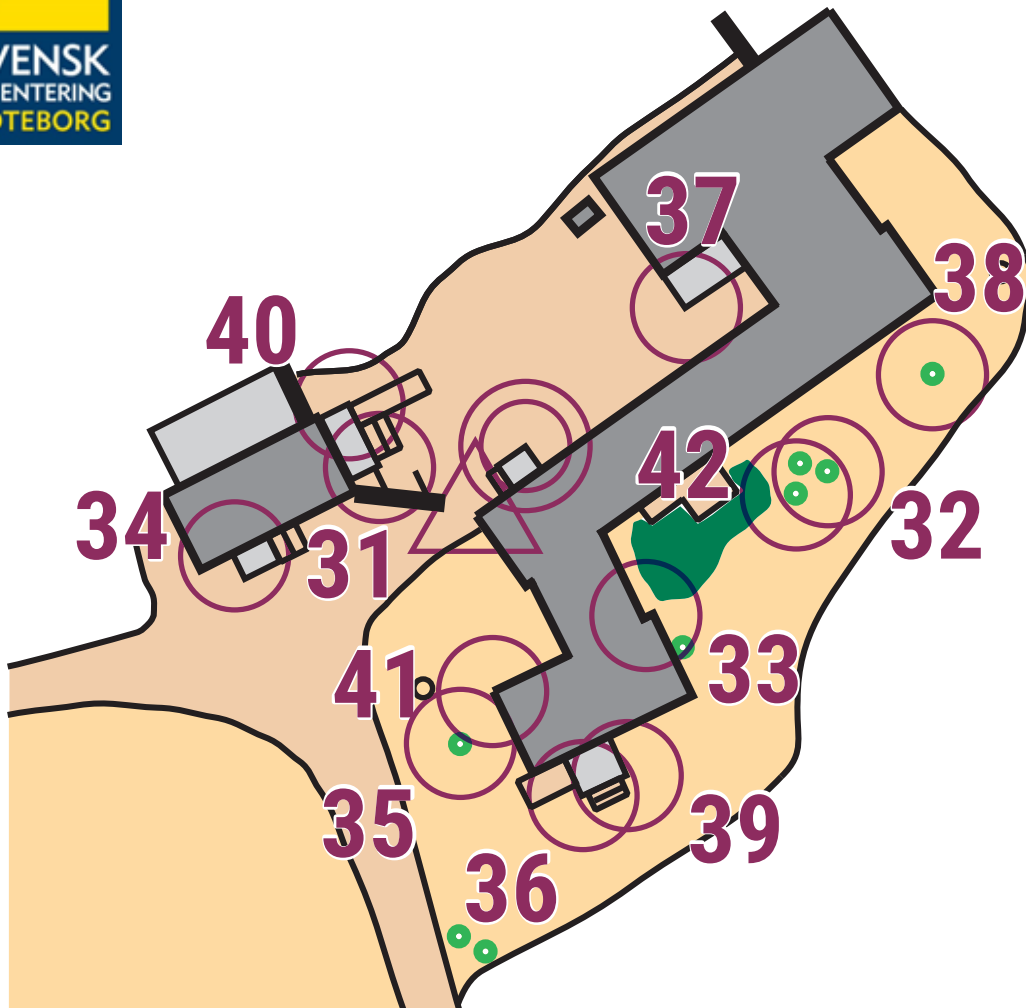

Mikrosprint 2022-09-19

Skala 1:500

Mikrosprint					
Alla kontroller			12 kontroller		
▷			■		◁
	31		■		└┐
	32	→	△		○
	33		■		∨
	34		■		└┐
	35		△		○
	36		■		└┐
	37		■		└┐
	38		△		○
	39		■		└┐
	40		■		└┐
	41		■		└┐
	42	↙	△		○
⊗					⊗

Mikrosprint 2022-09-19

Skala 1:500

Mikrosprint				
Bana 1		0,1 km		
▷		■		◁
1	37	■		└┘
2	38	△		○
3	42	↙	△	○
4	33	■		∨
5	36	■		└┘
6	34	■		└┘
7	31	■		└┘
		10 m		

Bana 1

Mikrosprint 2022-09-19

Skala 1:500

Mikrosprint				
Bana 2		0,1 km		
▷		■		◁
1	40	■		└┘
2	35	△		○●
3	39	■		└┘
4	33	■		∨
5	42	↙	△	○●
6	38	△		○●
7	37	■		└┘
⊗		10 m		⊙

Bana 2

Mikrosprint 2022-09-19

Skala 1:500

Mikrosprint					
Bana 3		0,2 km			
▷		■		◁	
1	39	■		⊥	
2	38	△		○	
3	37	■		⊥	
4	32	→ △		○	
5	35	△		○	
6	34	■		⊥	
7	40	■		⊥	
⊗		10 m		⊗	

Bana 3

Mikrosprint 2022-09-19

Skala 1:500

Mikrosprint				
Bana 4		0,1 km		
▷		■		◁
1	41	■		┌
2	39	■		└
3	32	→	△	○
4	33	■		∨
5	37	■		└
6	40	■		┌
⊗		10 m		⊙

Bana 4